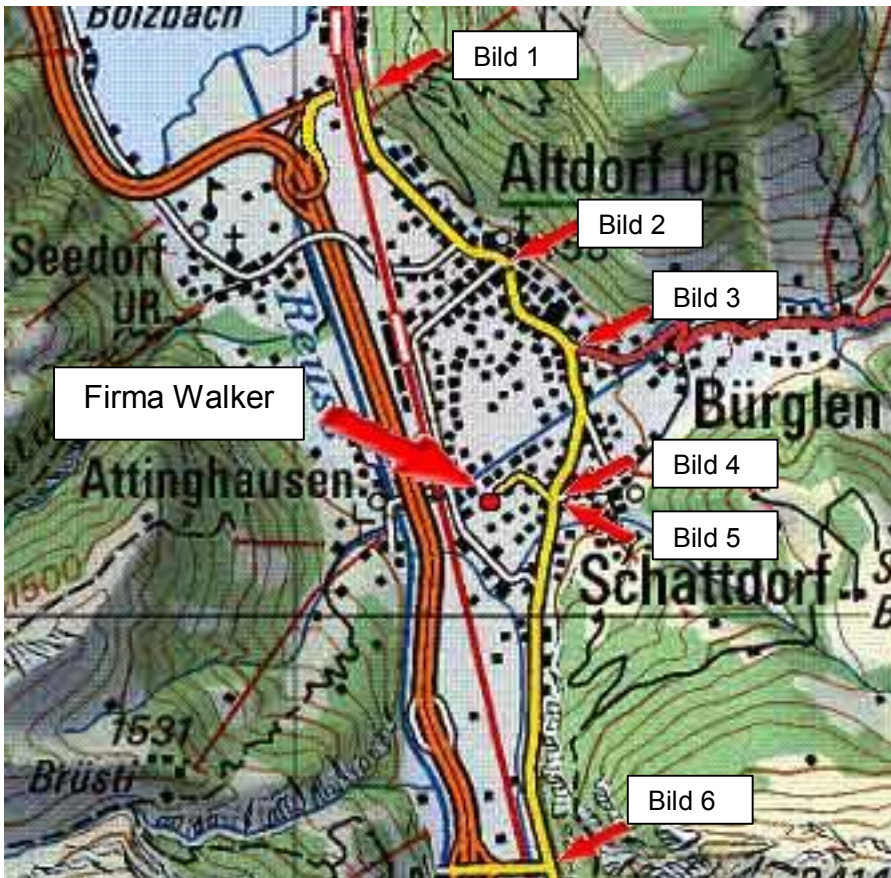

# Lageplan

Unten ist die Wegbeschreibung zur Firma Küchenbau Walker Schattdorf. Die Gelbe Linie zeigt an, welche Strasse Sie benützen können. Die roten Pfeile zeigen Schlüsselstellen, welche ich mit einem Foto, zum besseren Verständnis dokumentiert habe.

**Firma Walker**

Hier sehen Sie die Firma  
Küchenbau Walker AG

**Bild 1**

Autobahnabfahrt **Flüelen**, die Zubringerstrasse beim ersten Kreisels **rechts** Richtung Altdorf.

**Bild 2**

Beim Telldenkmals **rechts** dem Strassenverlauf folgen.

**Bild 3**

Beim nächsten Kreisels **rechts** Richtung Schattdorf.

**Bild 4**

Von **Altdorf** her kommend, in Schattdorf beim Restaurant **Adlergarten** rechts abbiegen.

**Bild 5**

Von **Erstfeld** her kommend, in Schattdorf beim Restaurant **Adlergarten** links abbiegen.

**Bild 6**

Autobahnabfahrt Erstfeld. Die Zubringerstrasse Richtung Schattdorf. Bei der **Kreuzung** rechts abbiegen.